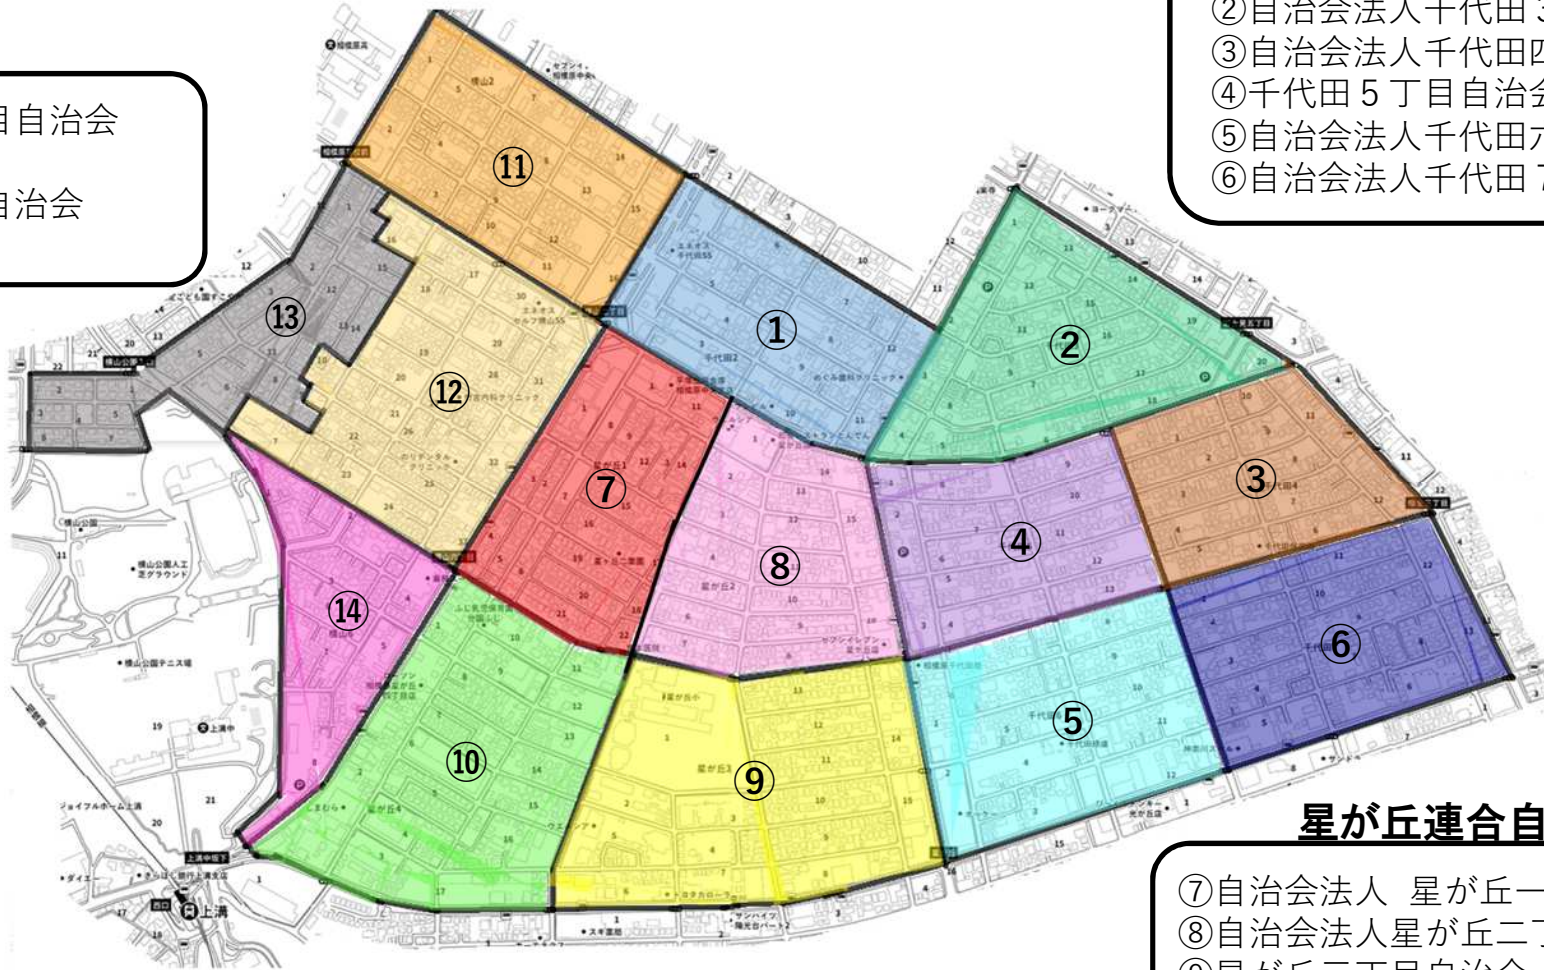

星が丘地区内自治会区域図

- ⑪自治会法人横山二丁目自治会
- ⑫横山三丁目自治会
- ⑬横山南部3・5丁目自治会
- ⑭横山6丁目自治会

- ①千代田2丁目自治会
- ②自治会法人千代田3丁目自治会
- ③自治会法人千代田4丁目自治会
- ④千代田5丁目自治会
- ⑤自治会法人千代田6丁目自治会
- ⑥自治会法人千代田7丁目自治会

星が丘連合自治会

- ⑦自治会法人 星が丘一丁目自治会
- ⑧自治会法人星が丘二丁目自治会
- ⑨星が丘三丁目自治会
- ⑩星が丘四丁目自治会